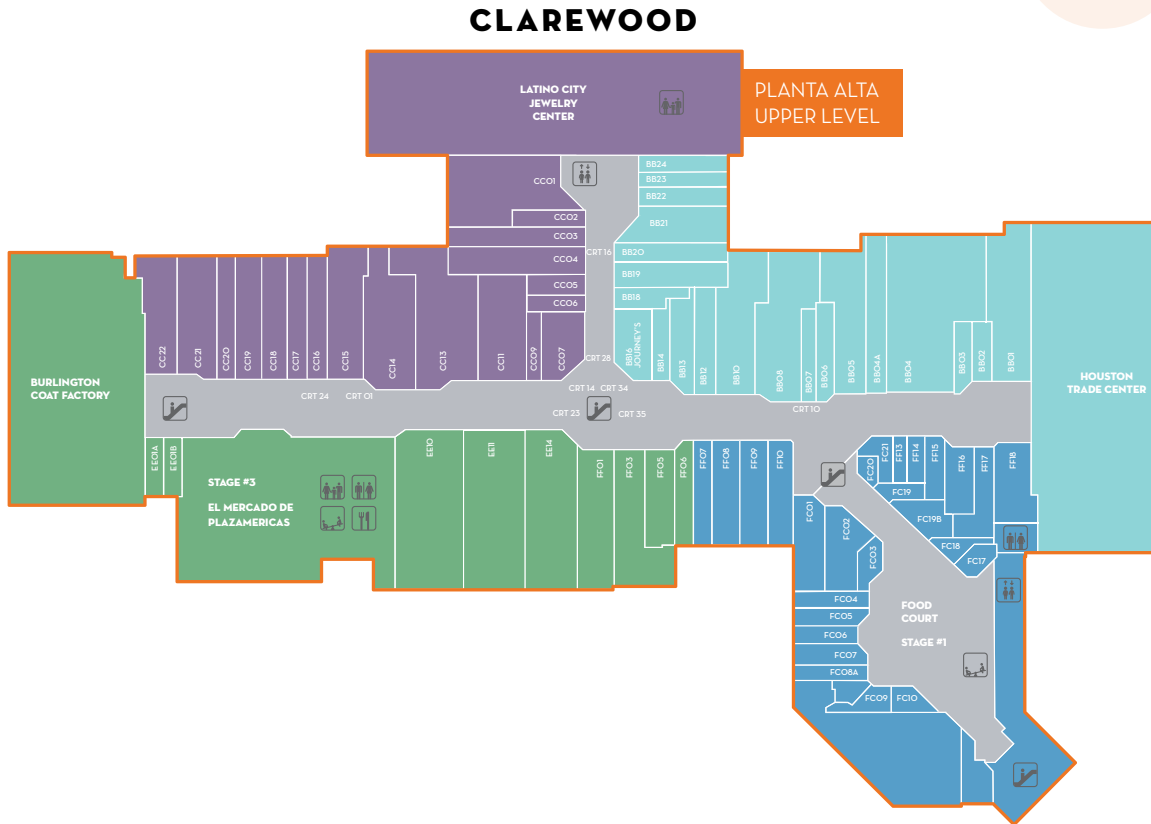

PLAZAAMERICAS DIRECTORIO / DIRECTORY

- AREA DE COMIDA / FOOD COURT
- BAÑO / RESTROOMS
- ESCALERAS ELECTRICAS / ESCALATORS
- ELEVADORES / ELEVATORS
- FAMILY LOUNGE
- PLAY AREA
- YOU ARE HERE

201 OFICINAS DE RENTA Y ADMINISTRACIÓN / LEASING & MANAGEMENT

QUINCEAÑERAS STORE

- CC16 JASS FORMAL
- BB13 JUAN LOPEZ FASHION DESIGNER
- F13 LA GLITTER
- F10 MARISSAS
- FFO7 PALACIOS BRIDAL

ENTERTAINMENT

- F20A AMERICA CINEMAS
- BO4 ANF TOYZ
- KO1B G & D GIFTS
- E17 GAME ON
- LLV20 IMPACT TRACKS

OPTICAL / OPTICA

- FO1 CARE OPTICAL

MARINETTE

US HWY 59

BELLAIRE