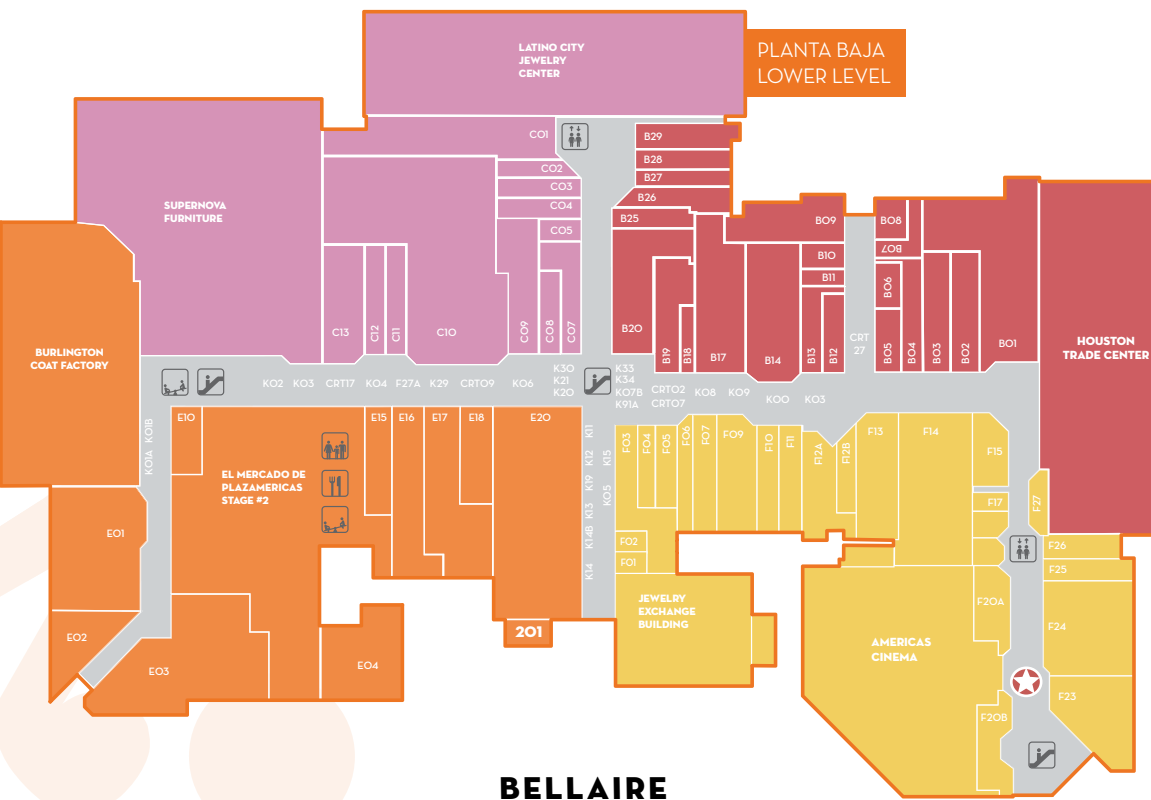

PLAZAAMERICAS DIRECTORIO / DIRECTORY

- AREA DE COMIDA / FOOD COURT
- BAÑO / RESTROOMS
- ESCALERAS ELECTRICAS / ESCALATORS
- ELEVADORES / ELEVATORS
- FAMILY LOUNGE
- PLAY AREA
- YOU ARE HERE

201 OFICINAS DE RENTA Y ADMINISTRACIÓN / LEASING & MANAGEMENT

BEAUTY SERVICES / SERVICIOS

- CO5 CEJA POR HSIYA
- E15 FASHION HAIR R'S
- CRT17 GLAMOUR BROW BAR
- EE1B GUZMAN BARBERSHOP
- BO7 LÁLAN'S NAILS
- CO2 MARGY SALON & SPA
- FF13 REYES BARBERSHOP
- FF17 SALON LA BENDICION
- CI2 SANDRA'S NAILS AND BEAUTY
- CCO6 SHADOW BARBERSHOP

QUINCEAÑERAS STORE

- CC16 JASS FORMAL
- BB13 JUAN LOPEZ FASHION DESIGNER
- F13 LA GLITTER
- F10 MARISSAS
- FFO7 PALACIOS BRIDAL

ENTERTAINMENT

- F20A AMERICA CINEMAS
- BO4 ANF TOYZ
- KO1B G & D GIFTS
- E17 GAME ON
- LLV20 IMPACT TRACKS

OPTICAL / OPTICA

- FO1 CARE OPTICAL

MARINETTE

US HWY 59

BELLAIRE